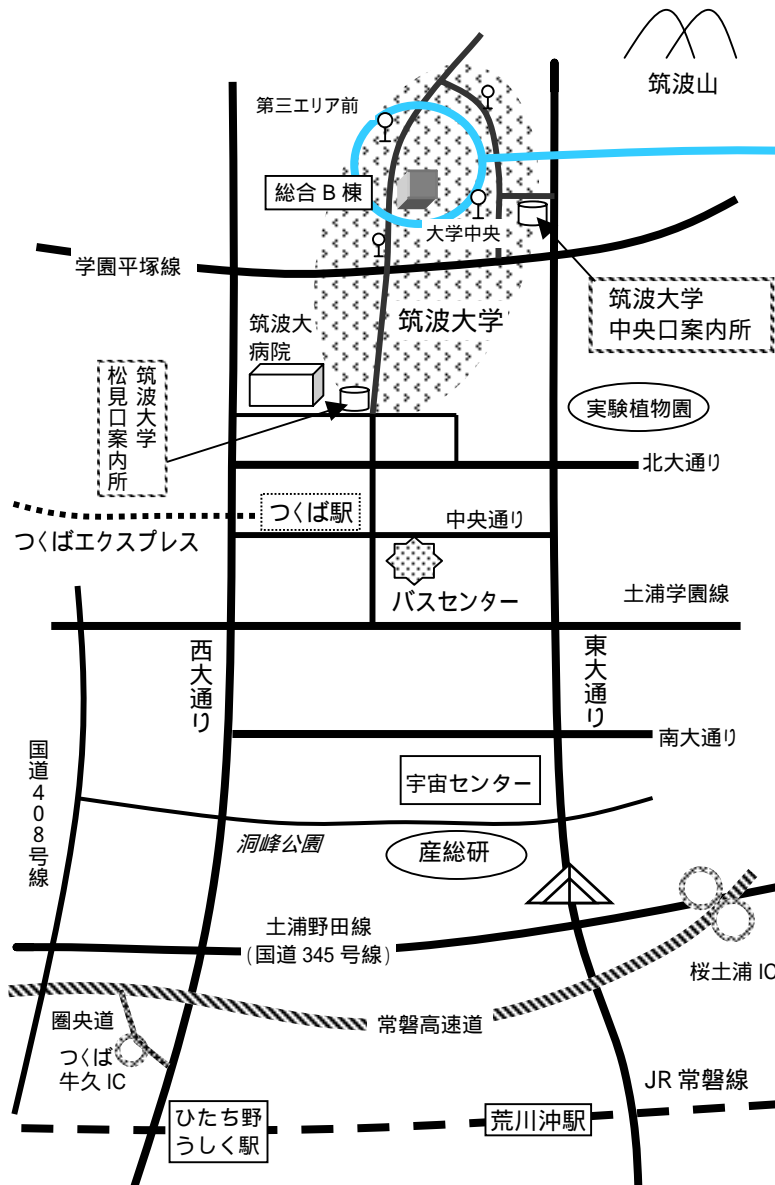

筑波大学大学院 システム情報工学研究科 案内図

茨城県つくば市天王台1-1-1

筑波大学 総合研究棟 B

- つくばエクスプレス(TX)：つくば駅より筑波大学循環バス（20分）
- 高速バス：東京駅八重洲南口より「筑波大学中央」行きバス（約75分）
- 自動車：常磐高速道「桜・土浦IC」経由
- 外来用駐車場を利用する場合はF棟守衛室へお申し出ください。